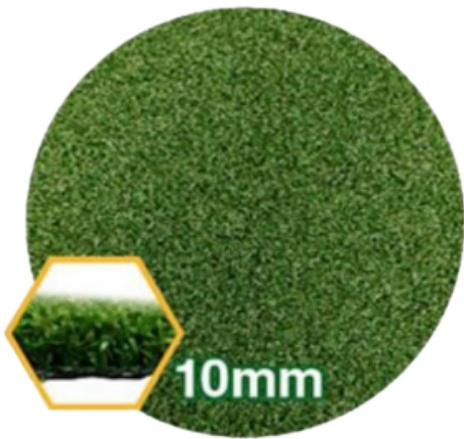

## ゴルフ用人工芝 屋外用/固い下地向き

表面パイル素材:PE  
裏面素材:SBR  
基布:PP  
規格サイズ:2m×10m  
芝丈:10mm±2mm  
防災認定取得

販売  
価格 **9,680円/m<sup>2</sup>**

反物価格 174,680円(1反/2m×10m)

※カット加工料、施工料、消費税別

## ゴルフ用人工芝 屋内用/柔らかい下地向き

表面パイル素材:PE  
裏面素材:SBR  
基布:PP  
規格サイズ:2m×10m  
芝丈:13mm±2mm  
防災認定取得

販売  
価格 **9,680円/m<sup>2</sup>**

反物価格 174,680円(1反/2m×10m)

※カット加工料、施工料、消費税別

## バリエーション豊富！ おしゃれにデザイン自由自在！

表面パイル素材:PE  
裏面素材:SBR  
基布:PP+Fleece  
規格サイズ:1m×10m  
芝丈:30mm±2mm

販売  
価格 **4,950円/m<sup>2</sup>**

※カット加工料、施工料、消費税別